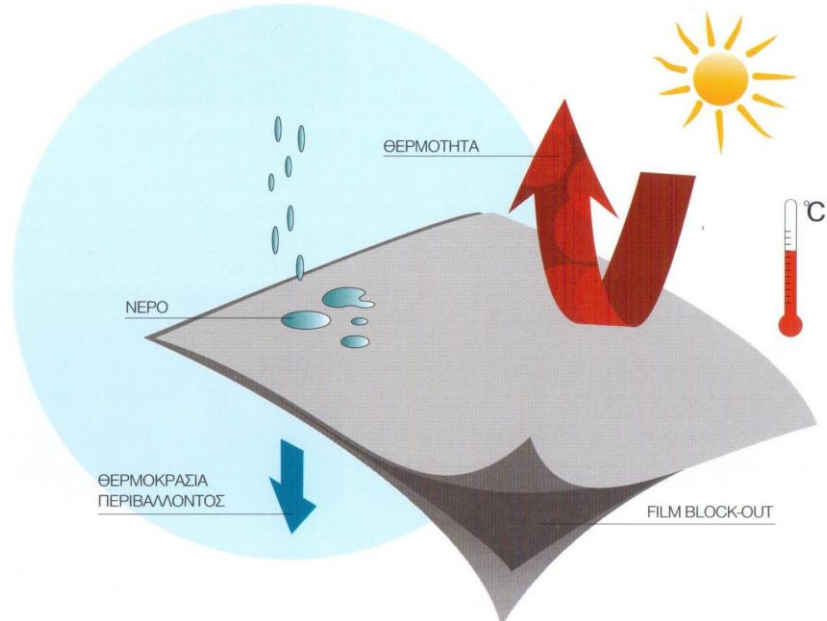

SATTLER PVC BLOCK-OUT

Το PVC BLOCK-OUT POLYPLAN 716 της SATTLER είναι 100% αδιάβροχο και αδιαπέραστο από την υπεριώδη ακτινοβολία, αντισκετόμενο στη φωτιά. Το βάρος του είναι 760gr/m², έχει ανοχές θερμοκρασίας από -30° C έως 70°C και έχει 5 χρόνια εγγύηση.

Διατίθεται σε 5 χρώματα: Λευκό, Κρεμ, Γκρι, Μπλε και Καφέ

5 ΧΡΟΝΙΑ ΕΓΓΥΗΣΗ